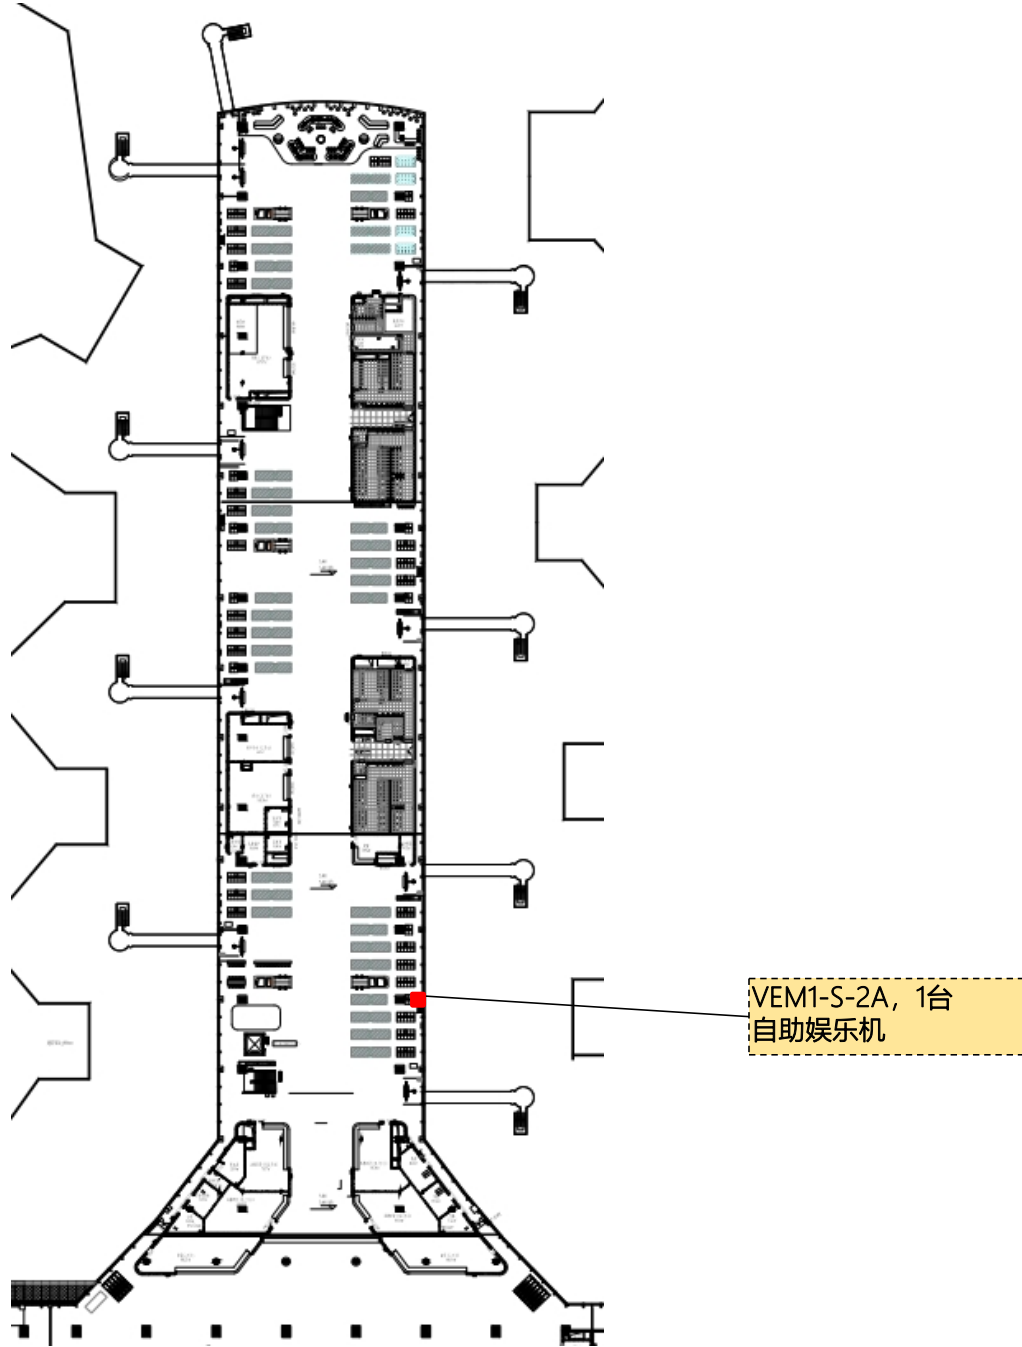

附件2：招商点位图

T1出发大厅

DEP1-F-3F
(62m²)

T1 航站楼 C 指廊

T2出发大厅

T2 出发隔离区内

货币兑换点位

T1航站楼**A**指廊

T1航站楼A指廊

自助娱乐机点位

T1航站楼

B 指廊

C 指廊

T1出发大厅

VEM1-S-2A, 1台
自助娱乐机

国内到达大厅

VEM1-S-2A, 1台
自助娱乐机

自助综合机点位

T1航站楼**A**指廊远机位

T1 航站楼 A 指廊 远机位

VEM1-S-6

1台

书刊点位

T2航站楼

T2航站楼出发层隔离区内外