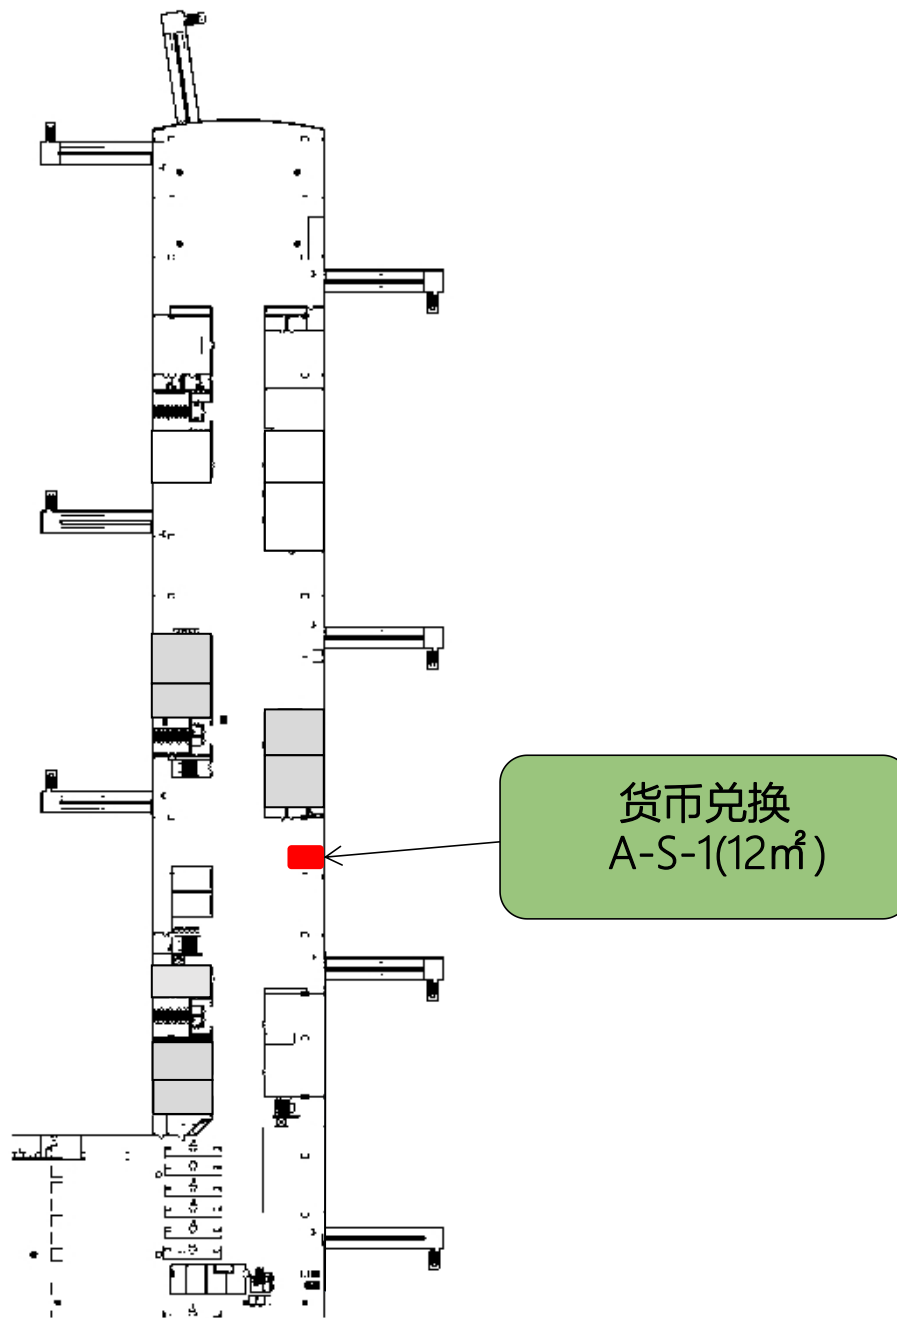

附件2：招商点位图

T1出发大厅

DEP1-F-3F
(62m²)

T1 航站楼 C 指廊

T2出发大厅

T2 出发隔离区内

货币兑换点位

T1航站楼**A**指廊

T1航站楼A指廊

自助娱乐机点位

T1航站楼

B 指廊

C 指廊

T1出发大厅

VEM1-S-2A, 1台
自助娱乐机

国内到达大厅

T2航站楼出发层隔离区内外