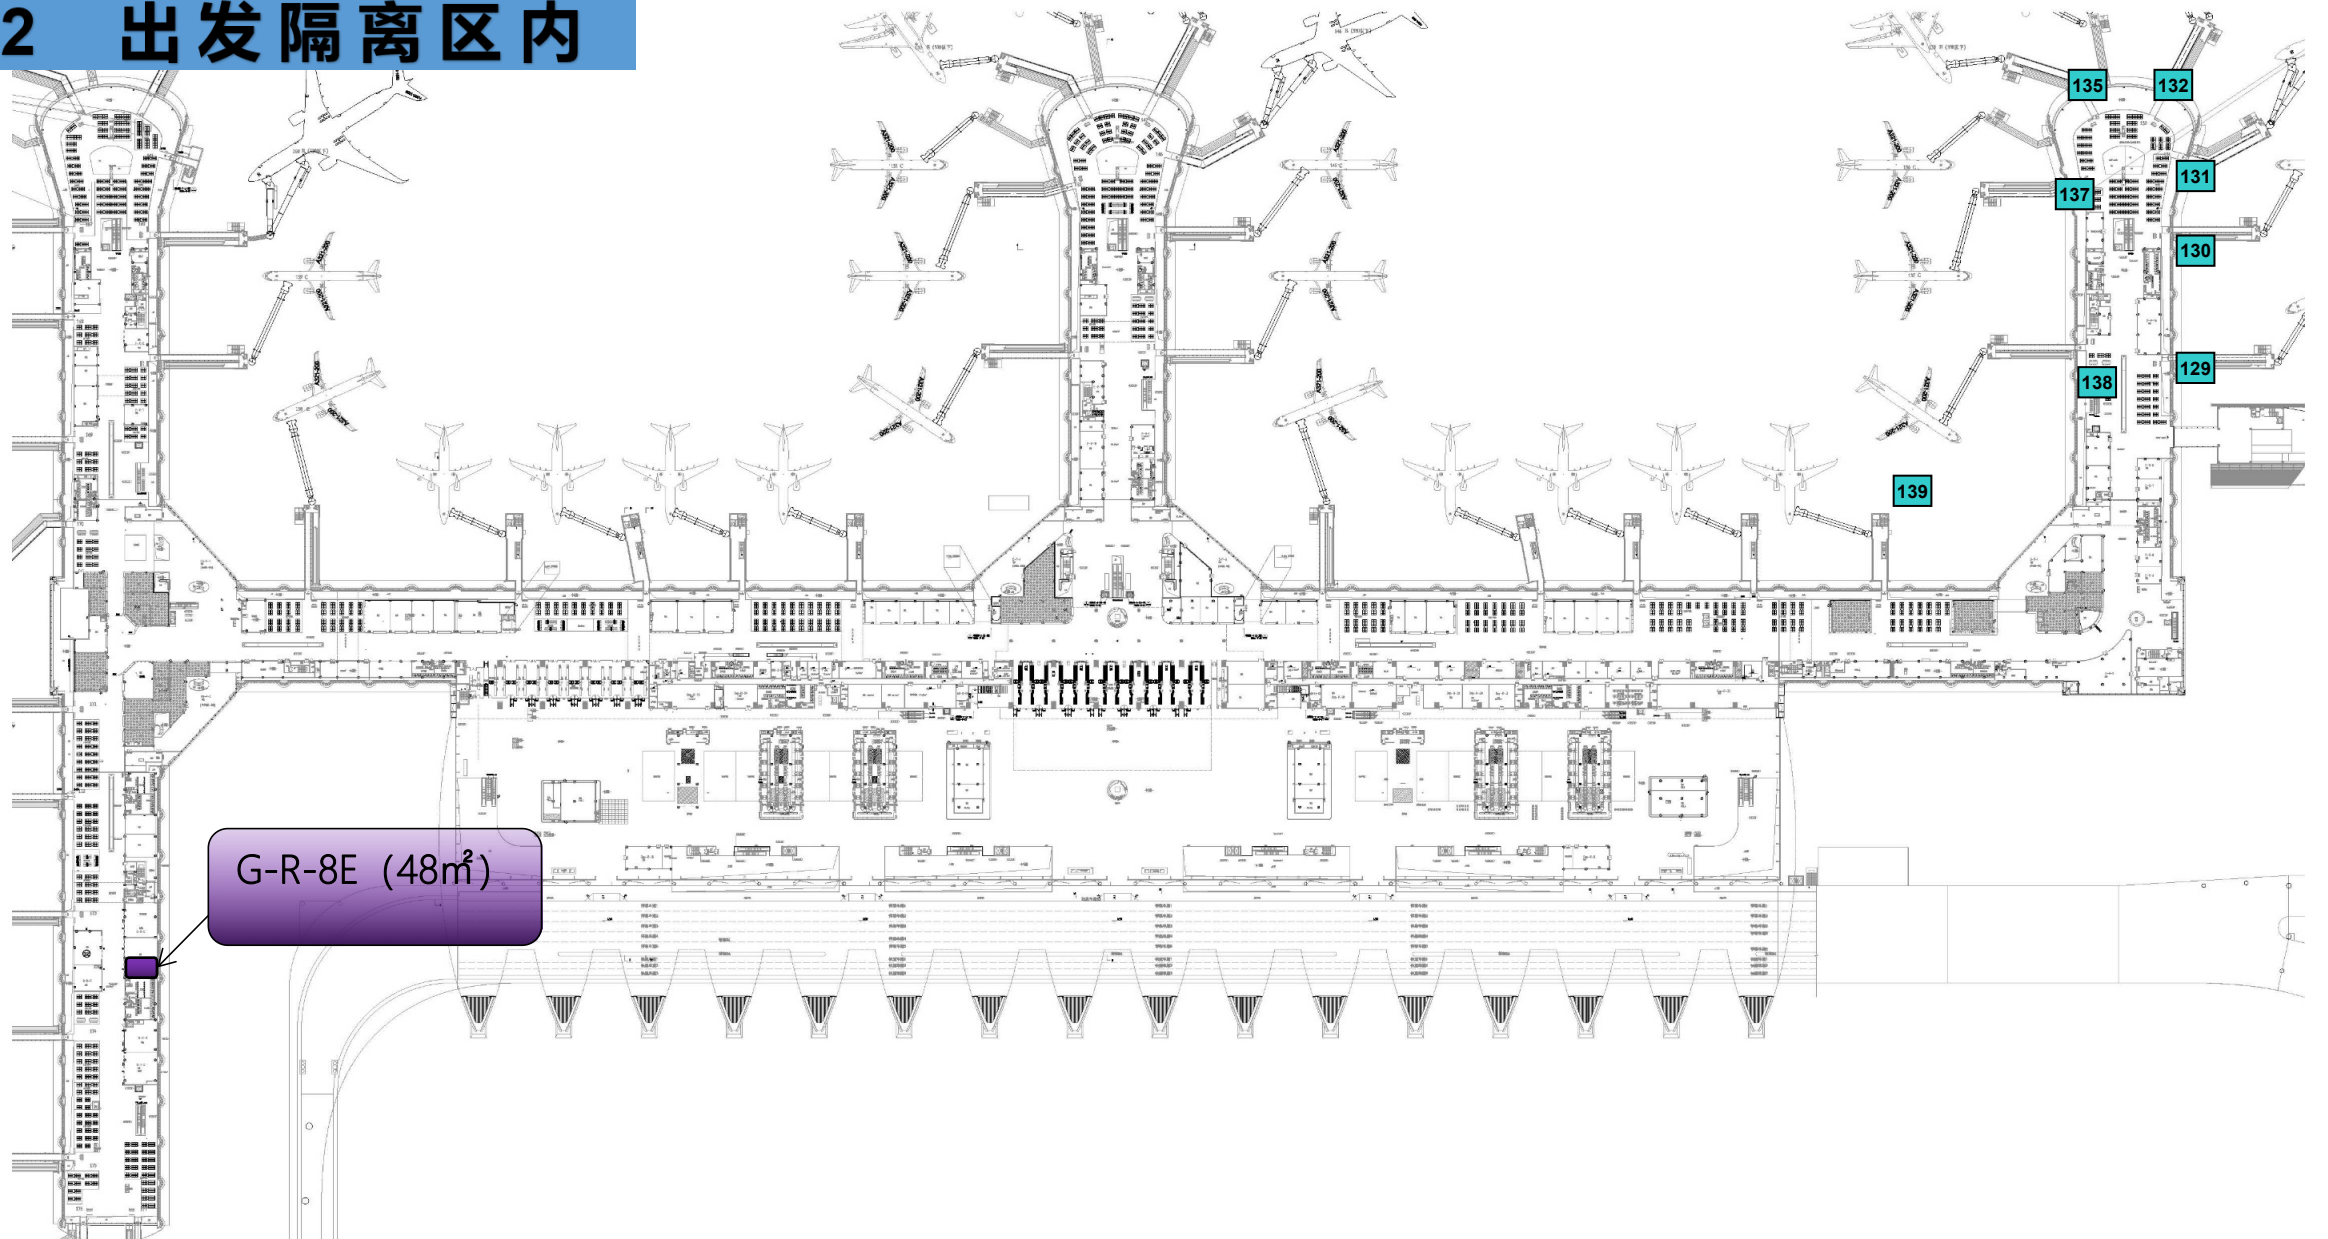

附件2：招商点位图

T1出发大厅

DEP1-F-3F
(62m²)

T1 航站楼 C 指廊

T2出发大厅

T2 出发隔离区内

货币兑换点位

T1航站楼**A**指廊

T1航站楼A指廊

自助娱乐机点位

T1航站楼

B 指廊

C 指廊

T1出发大厅

VEM1-S-2A, 1台
自助娱乐机

国内到达大厅

VEM1-S-2A, 1台
自助娱乐机

自助综合机点位

T1航站楼**A**指廊远机位

T1 航站楼 A 指廊 远机位

VEM1-S-6

1台

书刊点位

T2航站楼

T2航站楼出发层隔离区内外