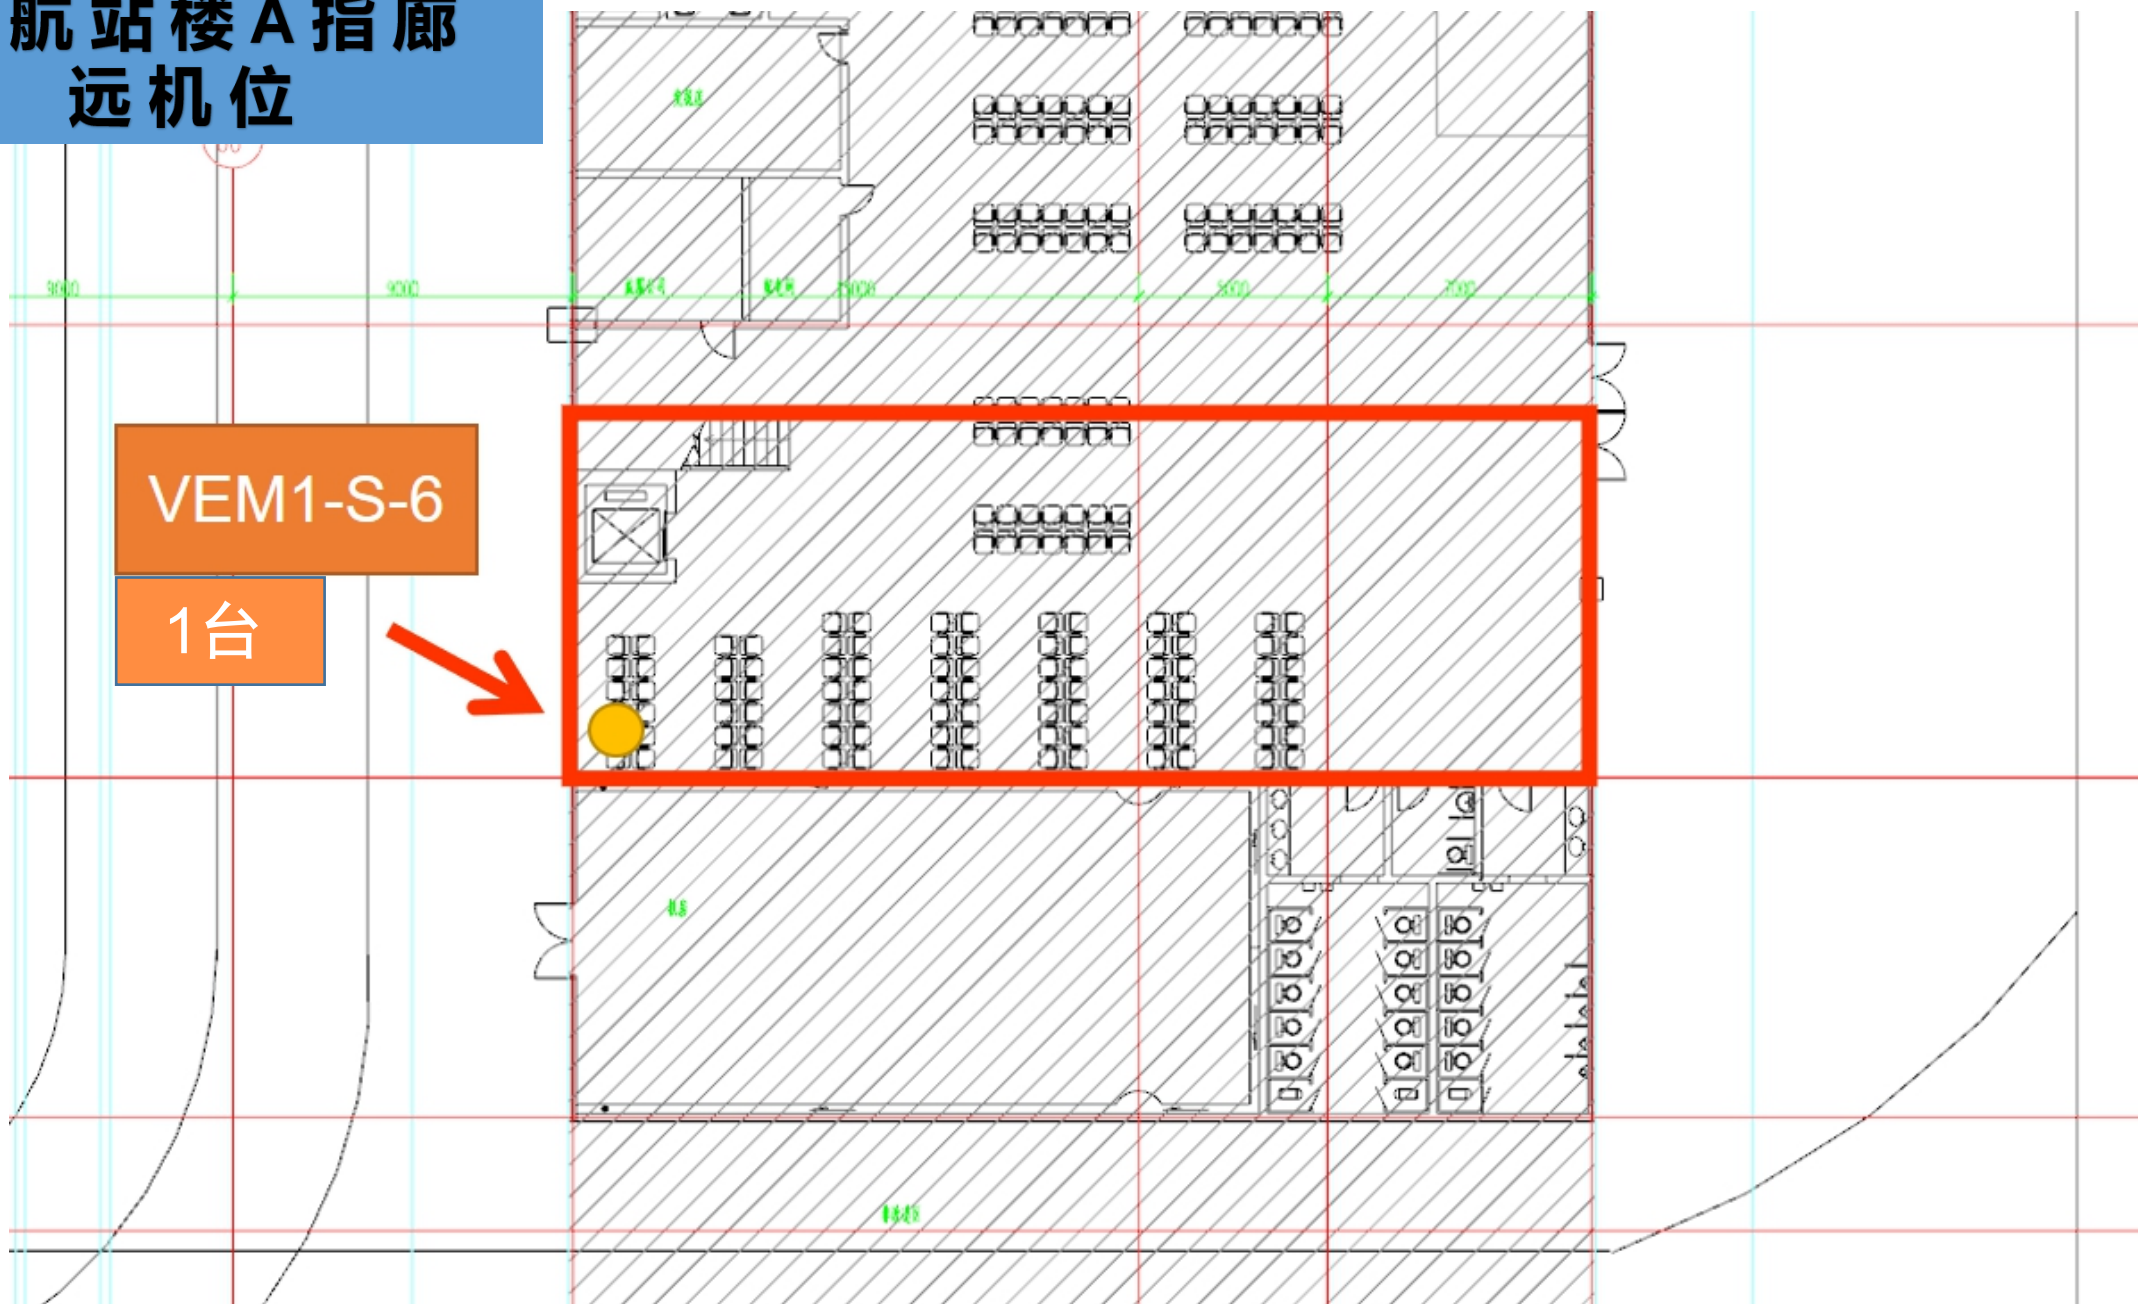

T1 航站楼 A 指廊 远机位

VEM1-S-6

1台