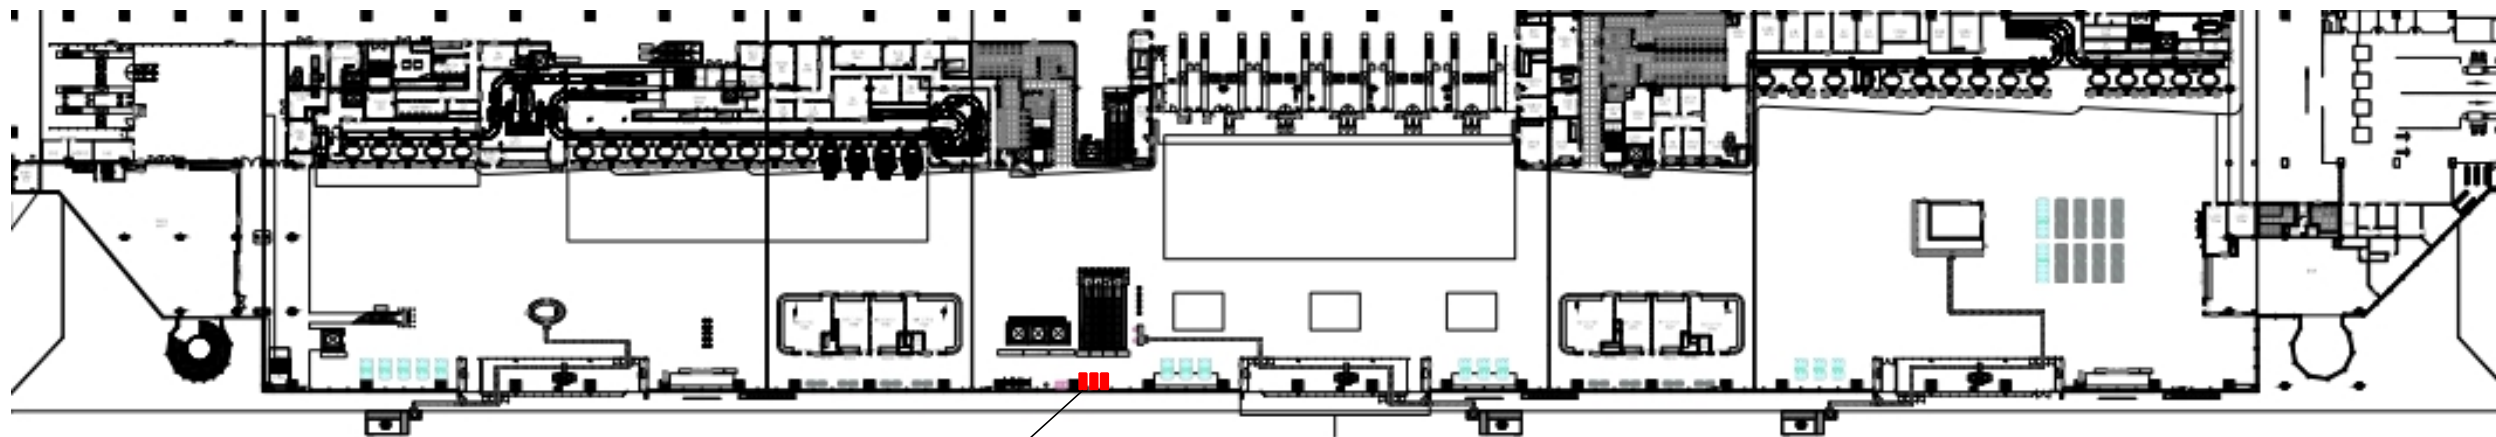

附件2：招商点位图

T1出发大厅

DEP1-F-3F
(62m²)

T1 航站楼 C 指廊

T2出发大厅

T2 出发隔离区内

货币兑换点位

T1航站楼**A**指廊

T1航站楼A指廊

自助娱乐机点位

T1航站楼

B 指廊

C 指廊

T1出发大厅

VEM1-S-2A, 1台
自助娱乐机

国内到达大厅

VEM1-S-2A, 1台
自助娱乐机

自助综合机点位

T1航站楼**A**指廊远机位

T1 航站楼 A 指廊 远机位

VEM1-S-6

1台

书刊点位

T2航站楼