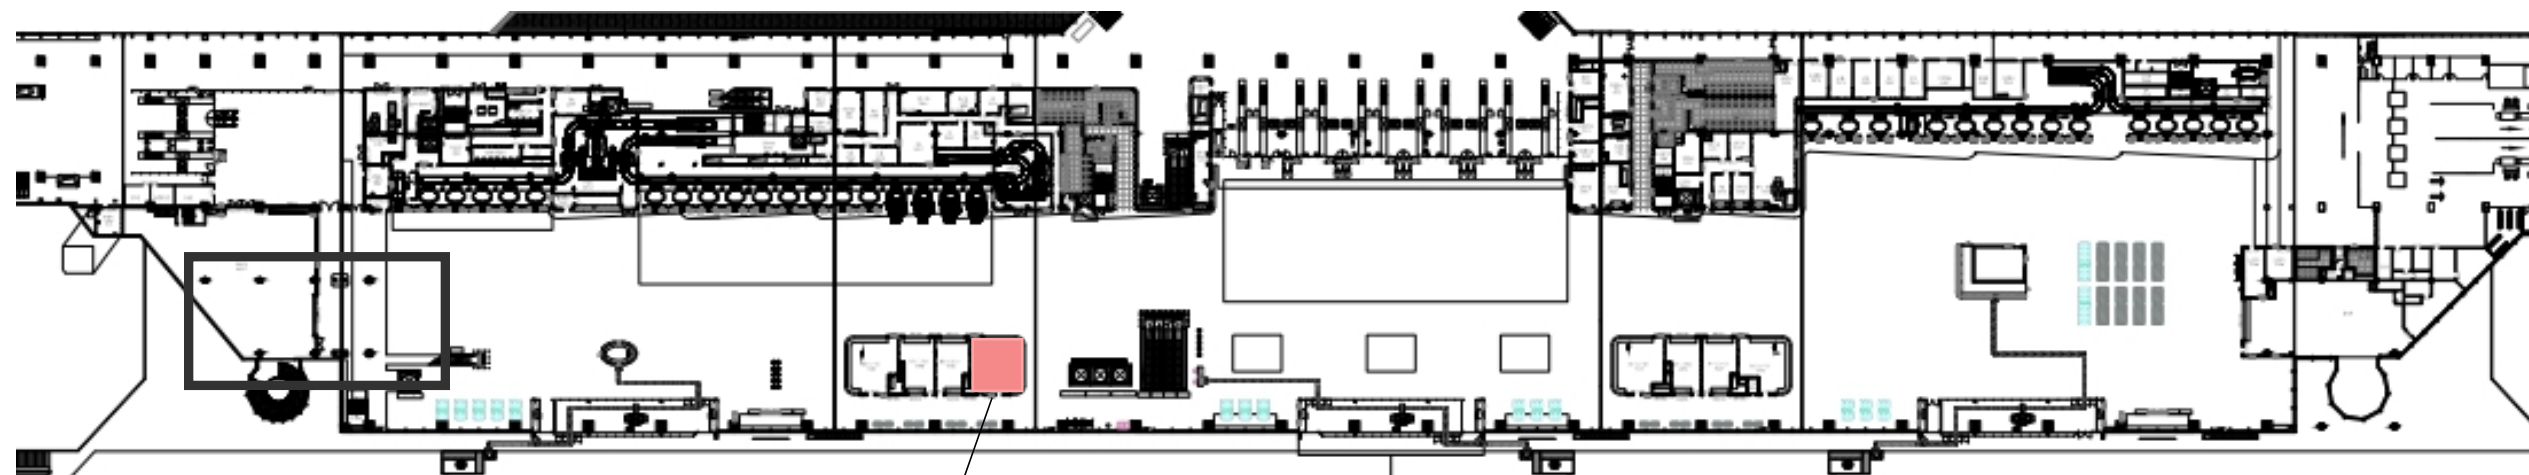

附件2：招商点位图

T1出发大厅

DEP1-F-3F
(62m²)

T1 航站楼 C 指廊

T2出发大厅

T2 出发隔离区内

货币兑换点位

T1航站楼**A**指廊

T1航站楼A指廊

自助娱乐机点位

T1航站楼

B 指廊

C 指廊

T1出发大厅

VEM1-S-2A, 1台
自助娱乐机

国内到达大厅