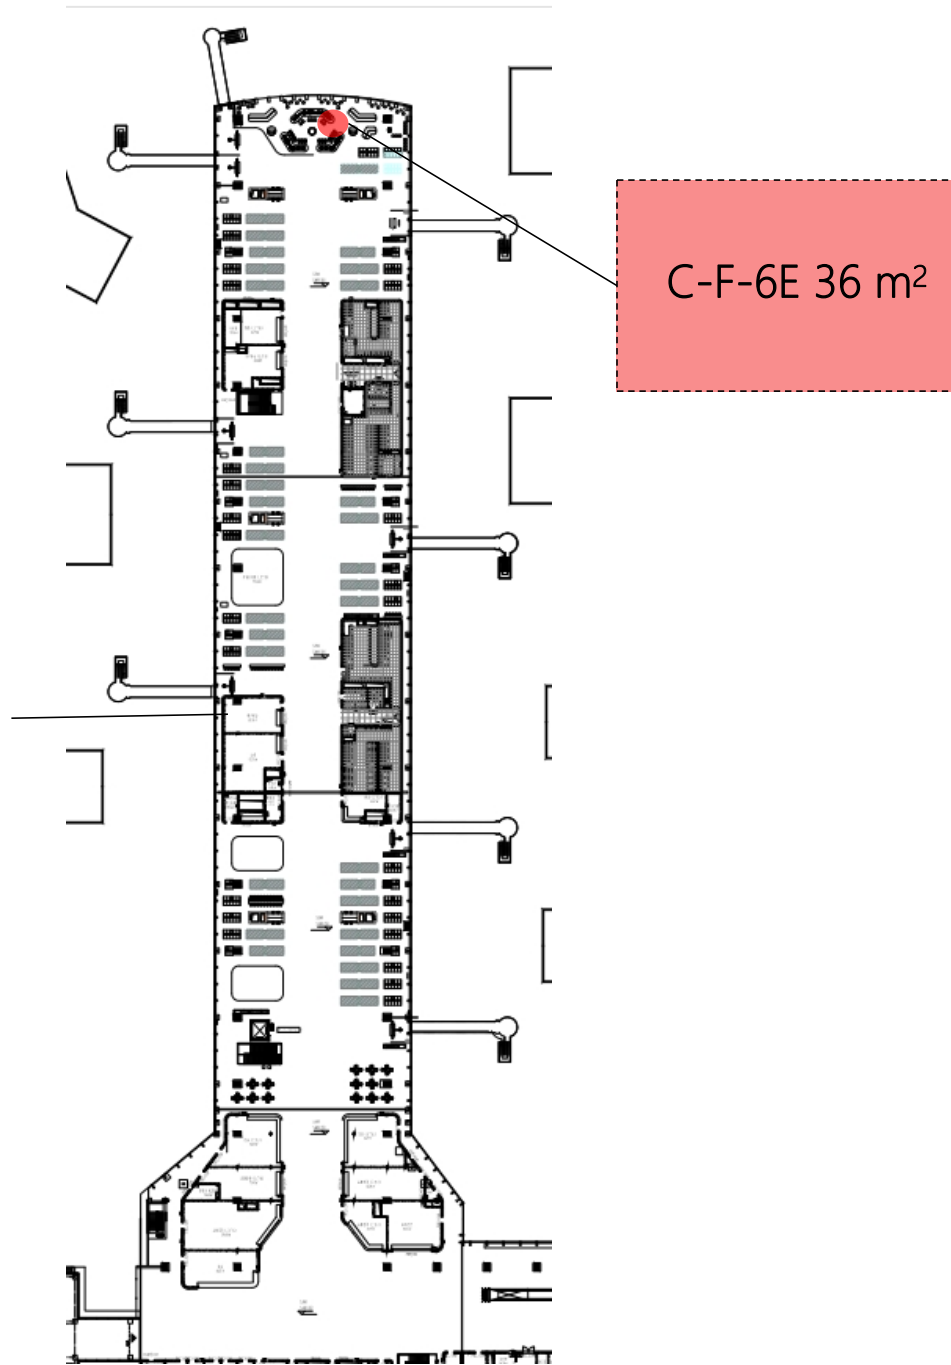

附件2：招商点位图

T1出发大厅

DEP1-F-3F
(62m²)

T1 航站楼 C 指廊

T2出发大厅

T2 出发隔离区内

货币兑换点位

T1航站楼**A**指廊

T1航站楼A指廊

自助娱乐机点位

T1航站楼

B 指廊

C 指廊

T1出发大厅

VEM1-S-2A, 1台
自助娱乐机

国内到达大厅