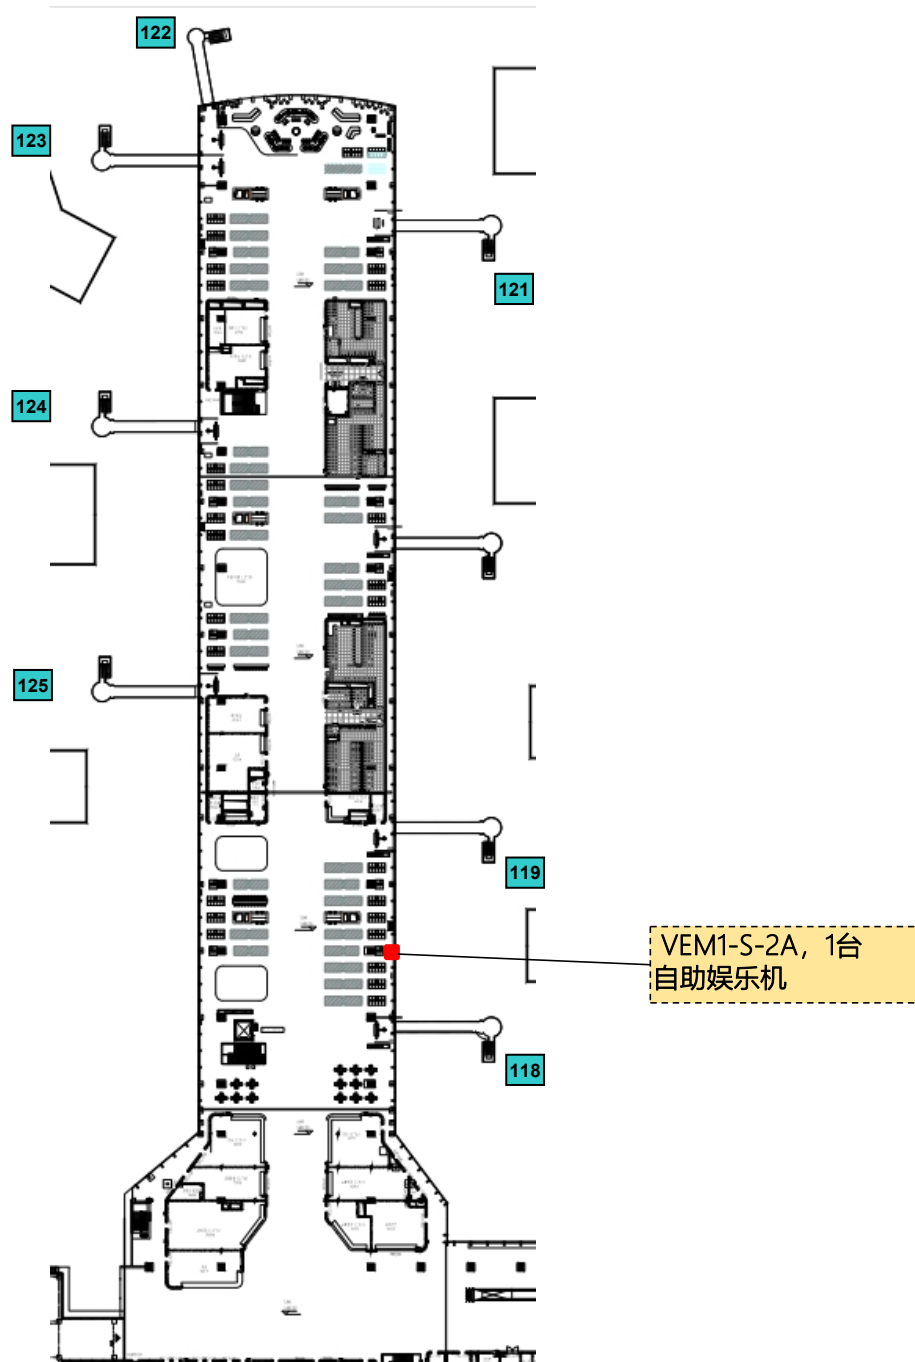

附件2：招商点位图

T1出发大厅

DEP1-F-3F
(62m²)

T1 航站楼 C 指廊

T2出发大厅

T2 出发隔离区内

货币兑换点位

T1航站楼**A**指廊

T1航站楼A指廊

自助娱乐机点位

T1航站楼

B 指廊

C 指廊

T1出发大厅

VEM1-S-2A, 1台
自助娱乐机

国内到达大厅

VEM1-S-2A, 1台
自助娱乐机

自助综合机点位

T1航站楼**A**指廊远机位

T1 航站楼 A 指廊 远机位

VEM1-S-6

1台

书刊点位

T2航站楼

T2航站楼出发层隔离区内外