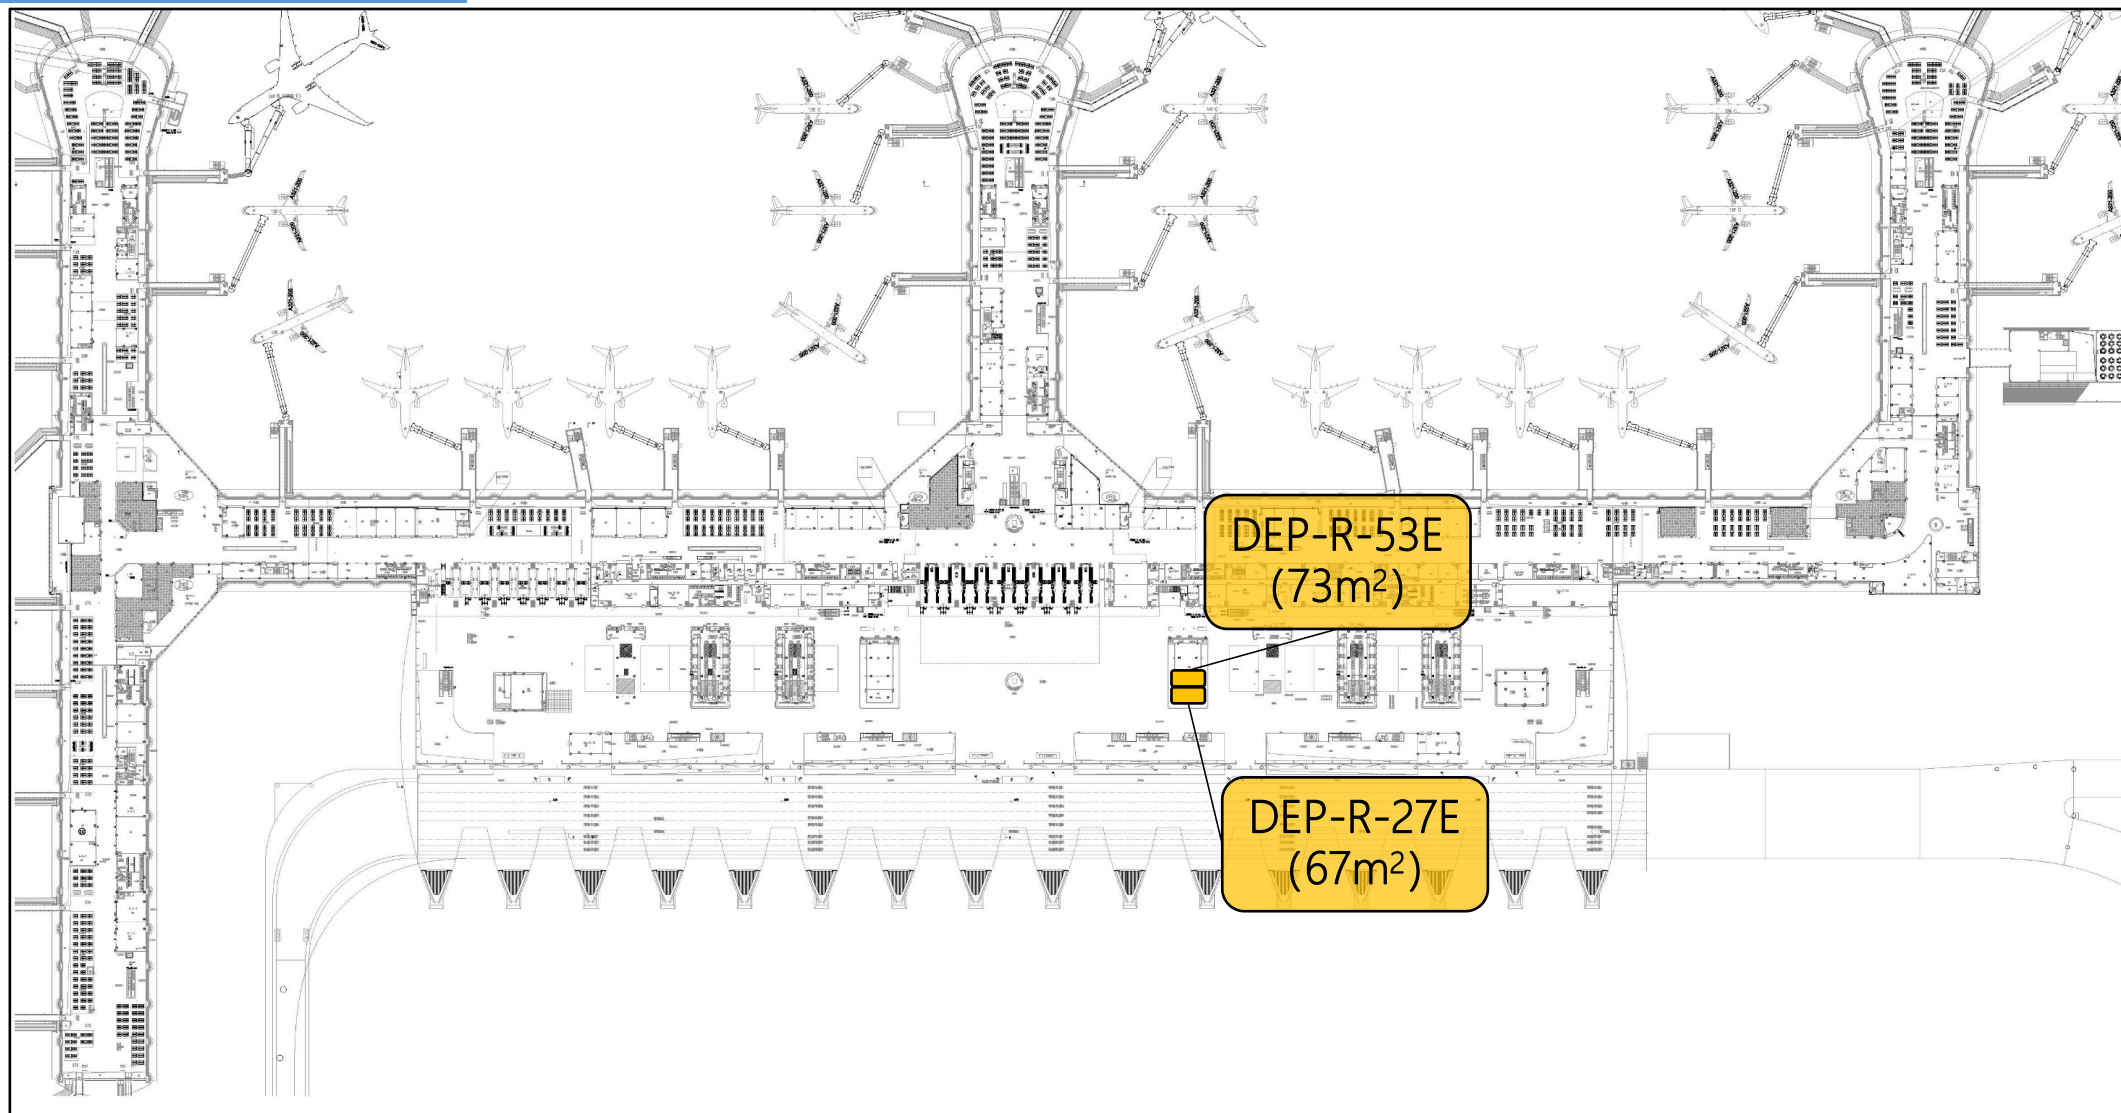

附件2：招商点位图

T1出发大厅

DEP1-F-3F
(62m²)

T1 航站楼 C 指廊

T2出发大厅

T2 出发隔离区内

货币兑换点位

T1航站楼**A**指廊

T1航站楼A指廊

自助娱乐机点位

T1航站楼

B 指廊

C 指廊

T1出发大厅

VEM1-S-2A, 1台
自助娱乐机

国内到达大厅

VEM1-S-2A, 1台
自助娱乐机

自助综合机点位

T1航站楼**A**指廊远机位

T1 航站楼 A 指廊 远机位

VEM1-S-6

1台

书刊点位

T2航站楼

T2航站楼出发层隔离区内外