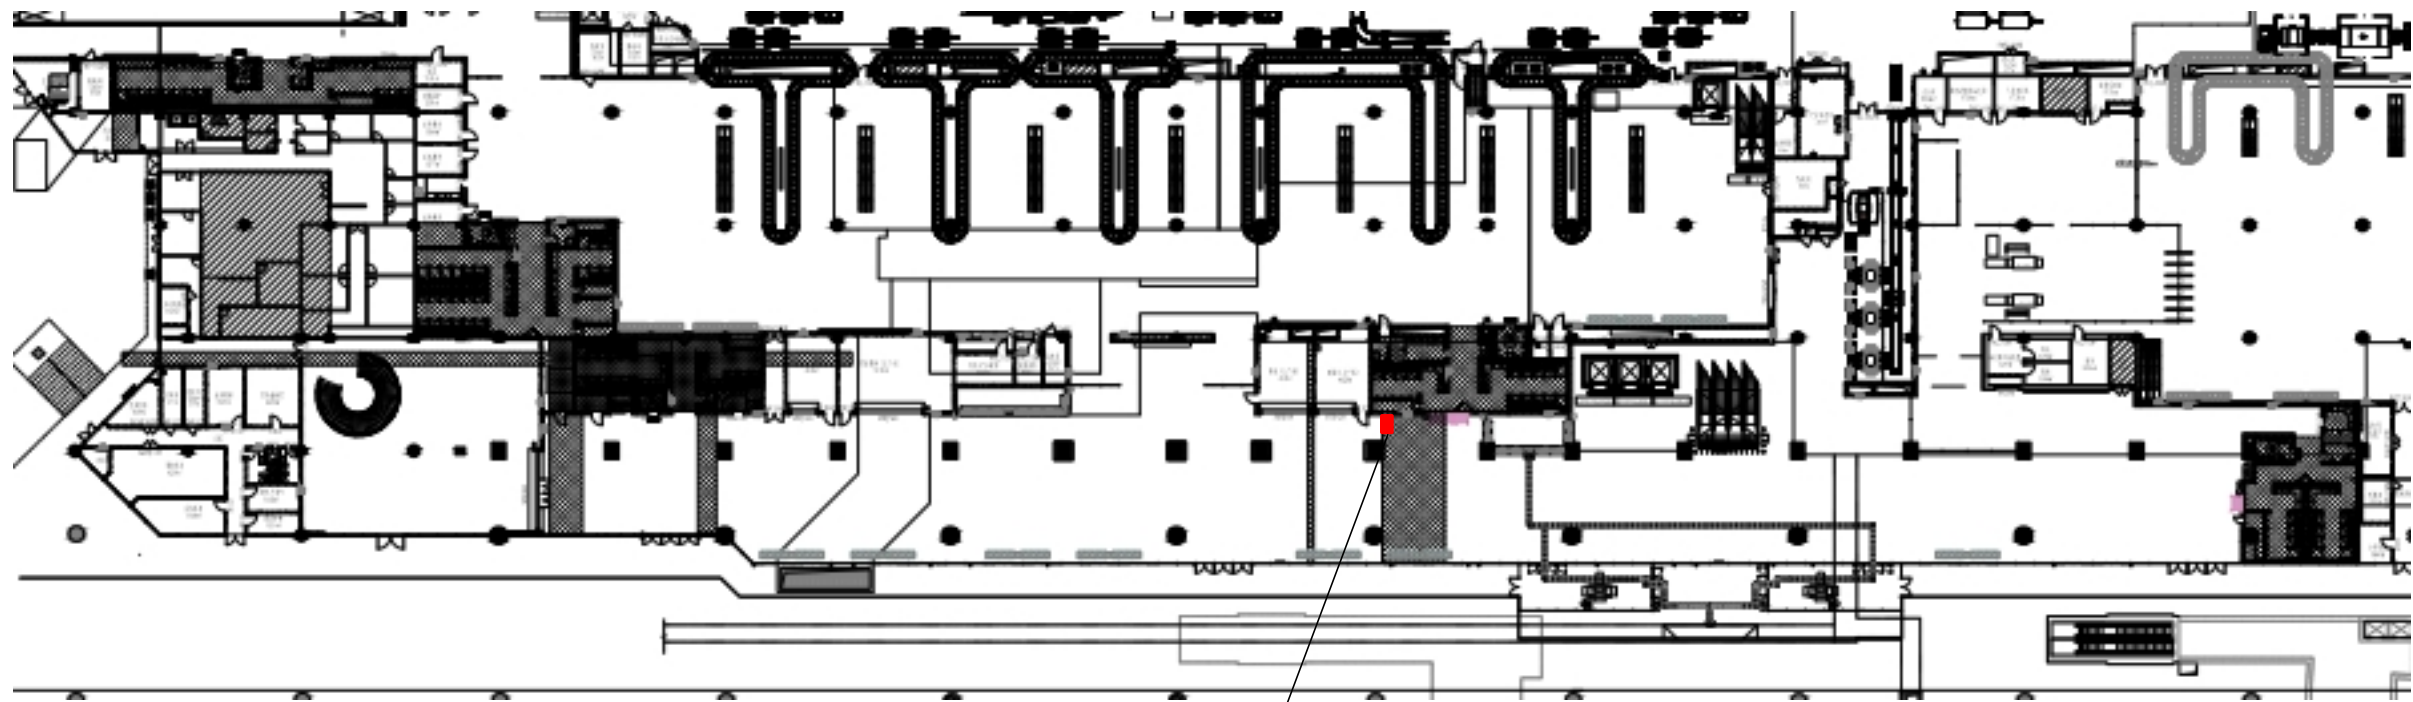

T1航站楼A指廊

自助娱乐机点位

T1航站楼

B 指廊

C 指廊

T1出发大厅

VEM1-S-2A, 1台
自助娱乐机

国内到达大厅