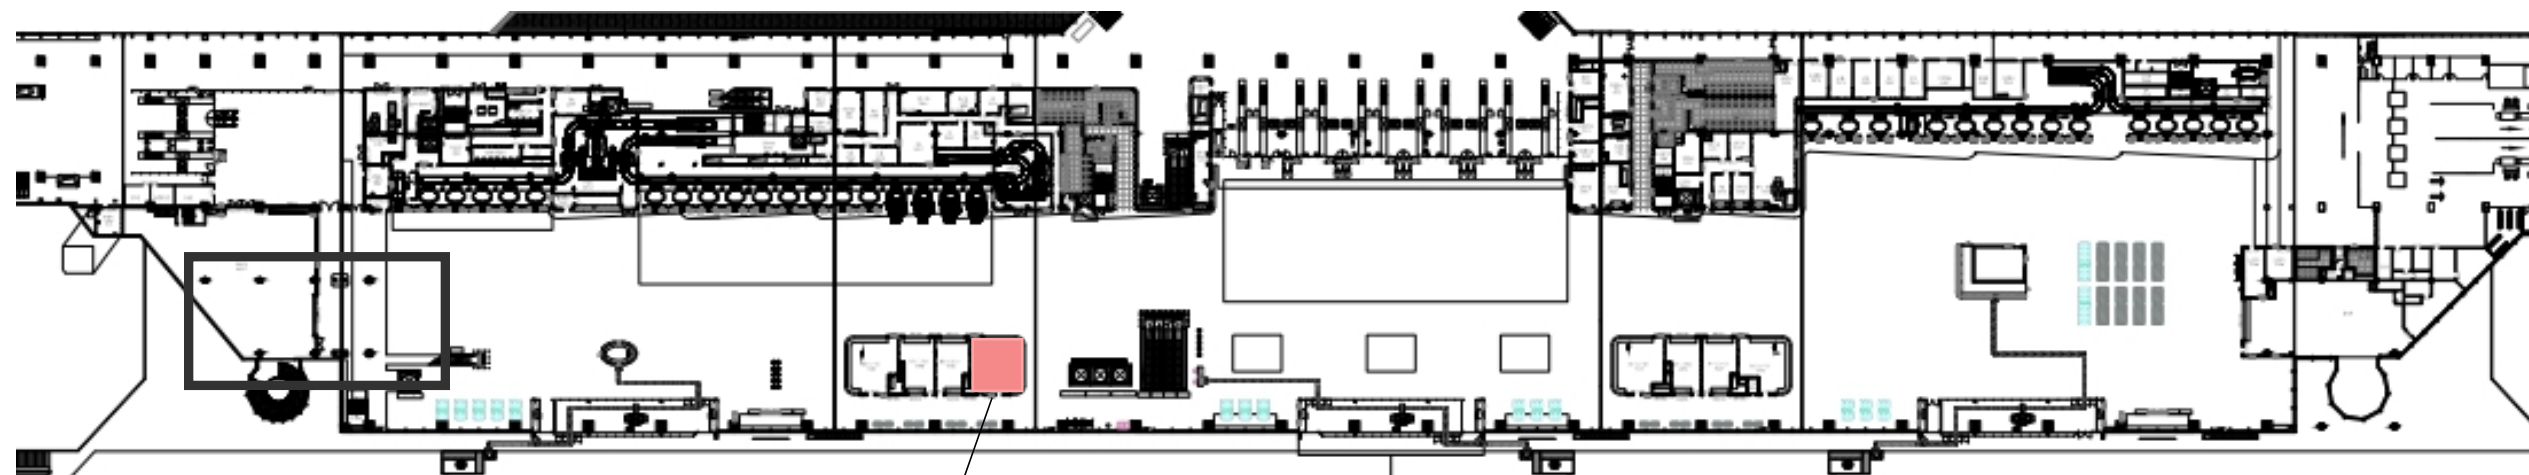

附件2：招商点位图

T1出发大厅

DEP1-F-3F
(62m²)

T1 航站楼 C 指廊

T2出发大厅

T2 出发隔离区内

自助综合机点位

T1航站楼**A**指廊远机位

T1 航站楼 A 指廊 远机位

VEM1-S-6

1台

书刊点位

T2航站楼

T2航站楼出发层隔离区内外