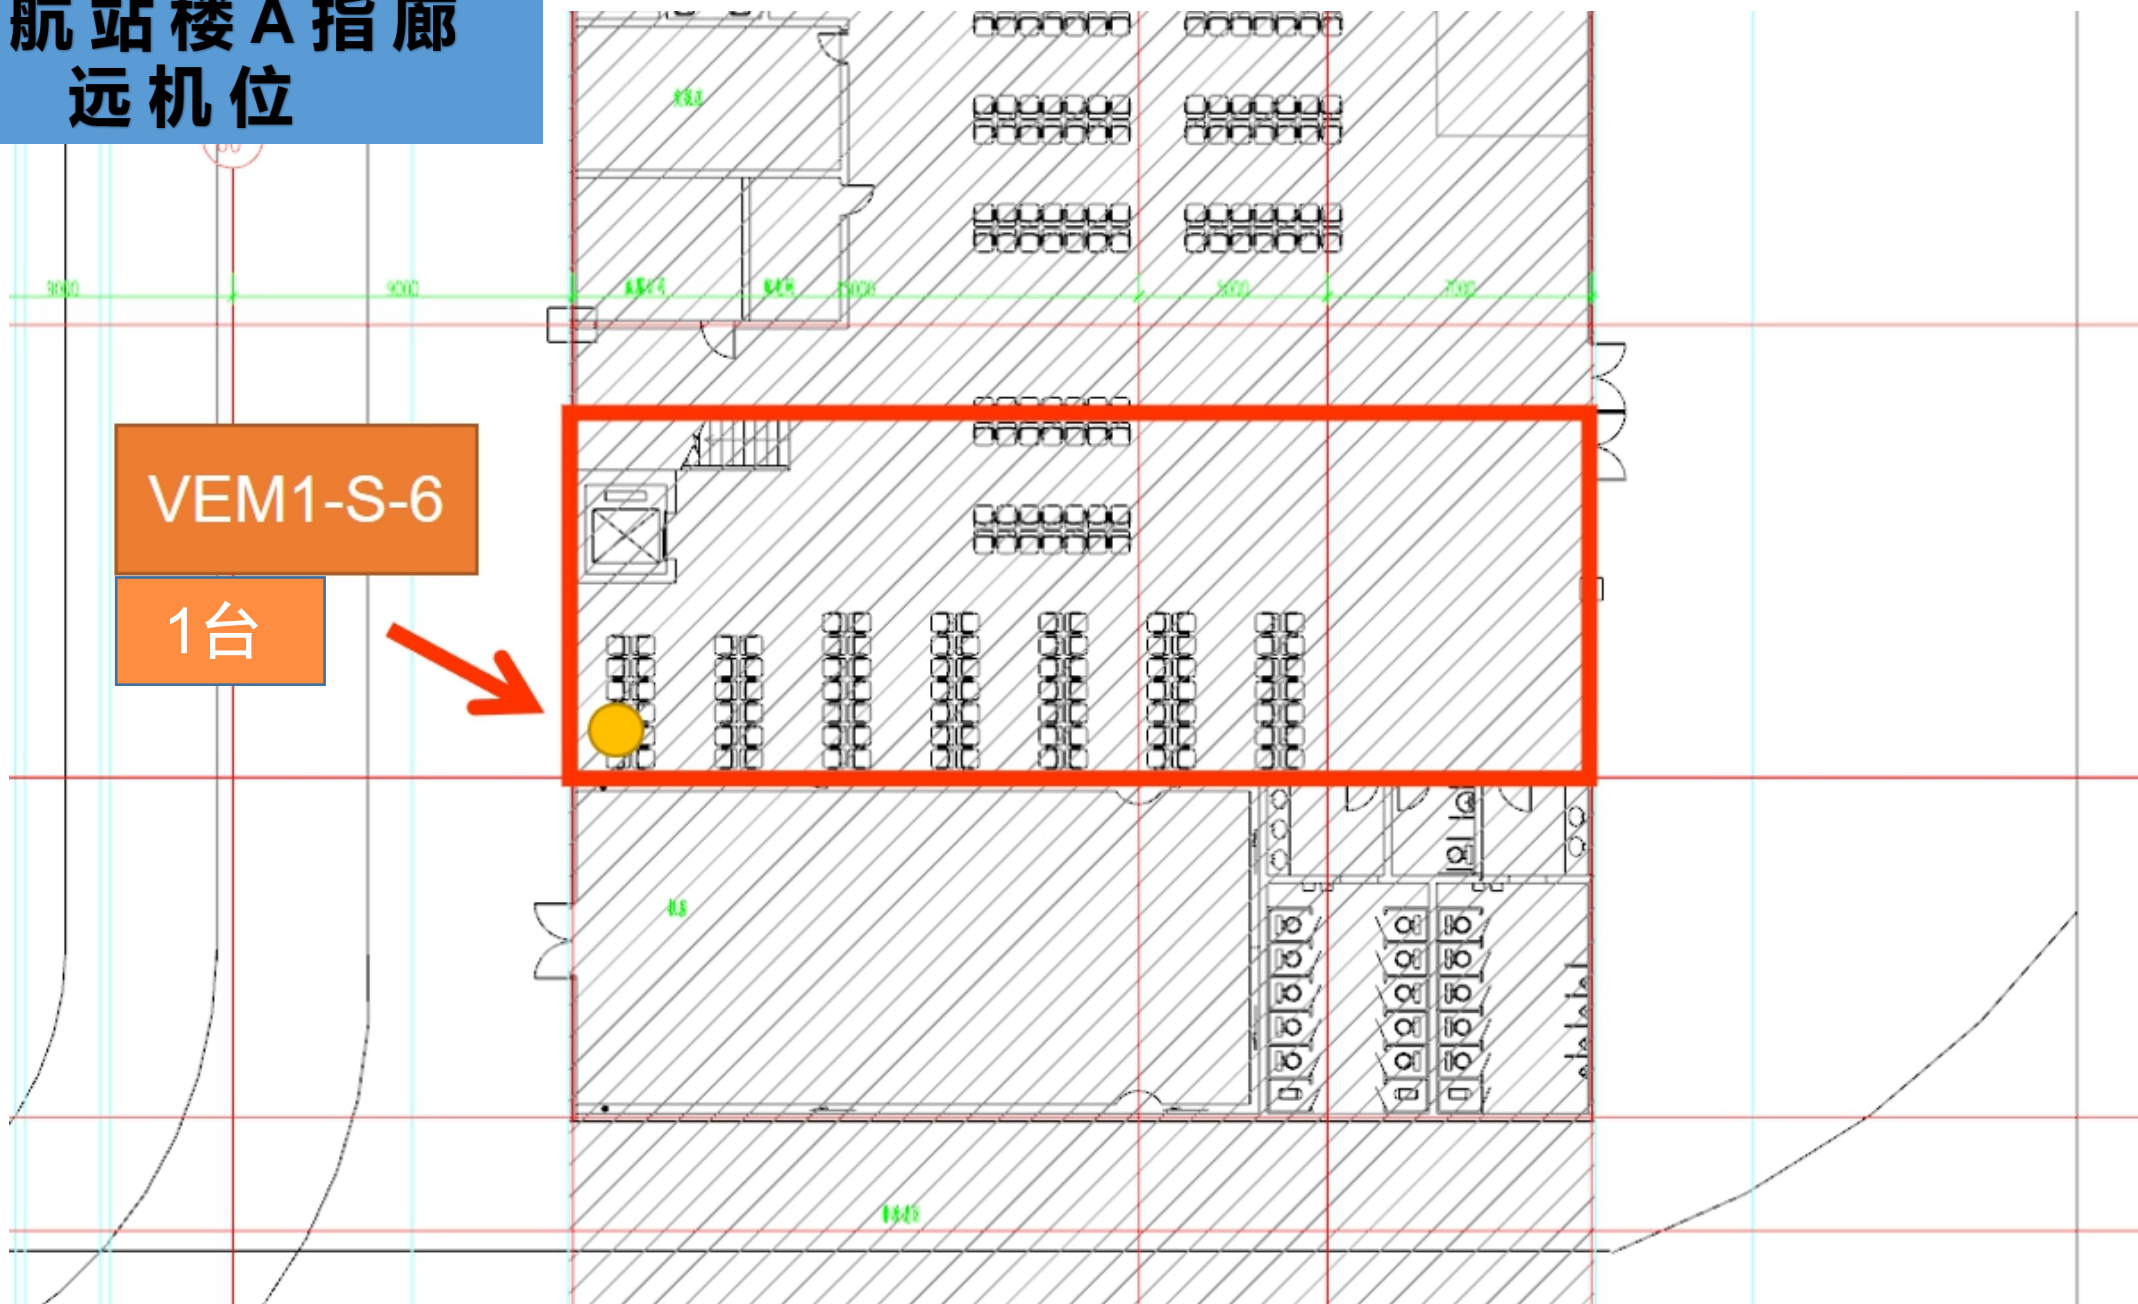

附件2：招商点位图

T1出发大厅

DEP1-F-3F
(62m²)

T1 航站楼 C 指廊

T2出发大厅

T2 出发隔离区内

自助综合机点位

T1航站楼**A**指廊远机位

T1 航站楼 A 指廊 远机位

VEM1-S-6

1台

书刊点位

T2航站楼

T2航站楼出发层隔离区内外