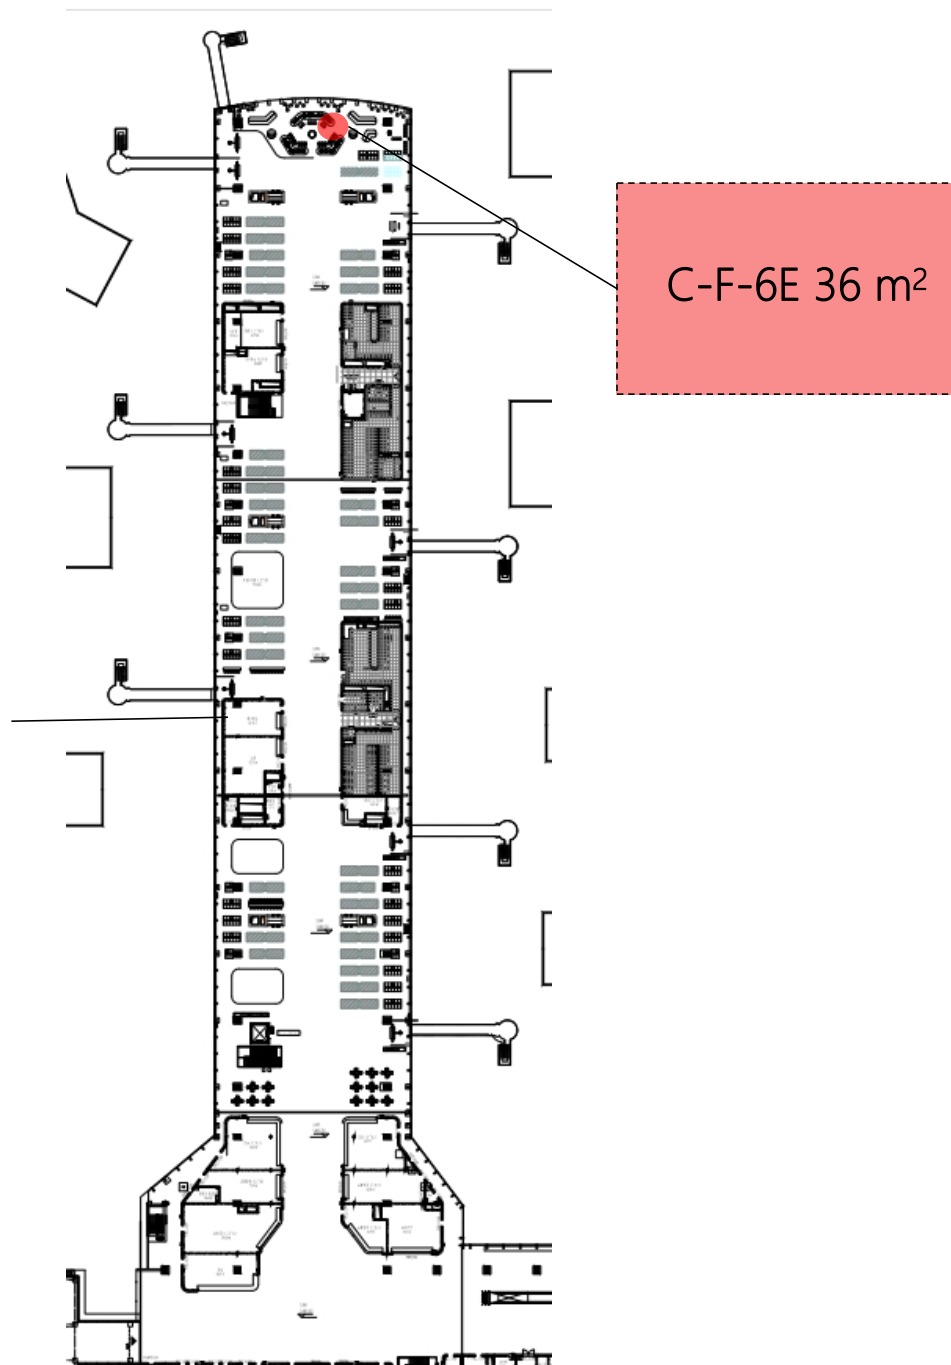

附件2：招商点位图

T1出发大厅

DEP1-F-3F
(62m²)

T1 航站楼 C 指廊

T2出发大厅

T2 出发隔离区内

自助综合机点位

T1航站楼**A**指廊远机位

T1 航站楼 A 指廊 远机位

VEM1-S-6

1台

书刊点位

T2航站楼

T2航站楼出发层隔离区内外