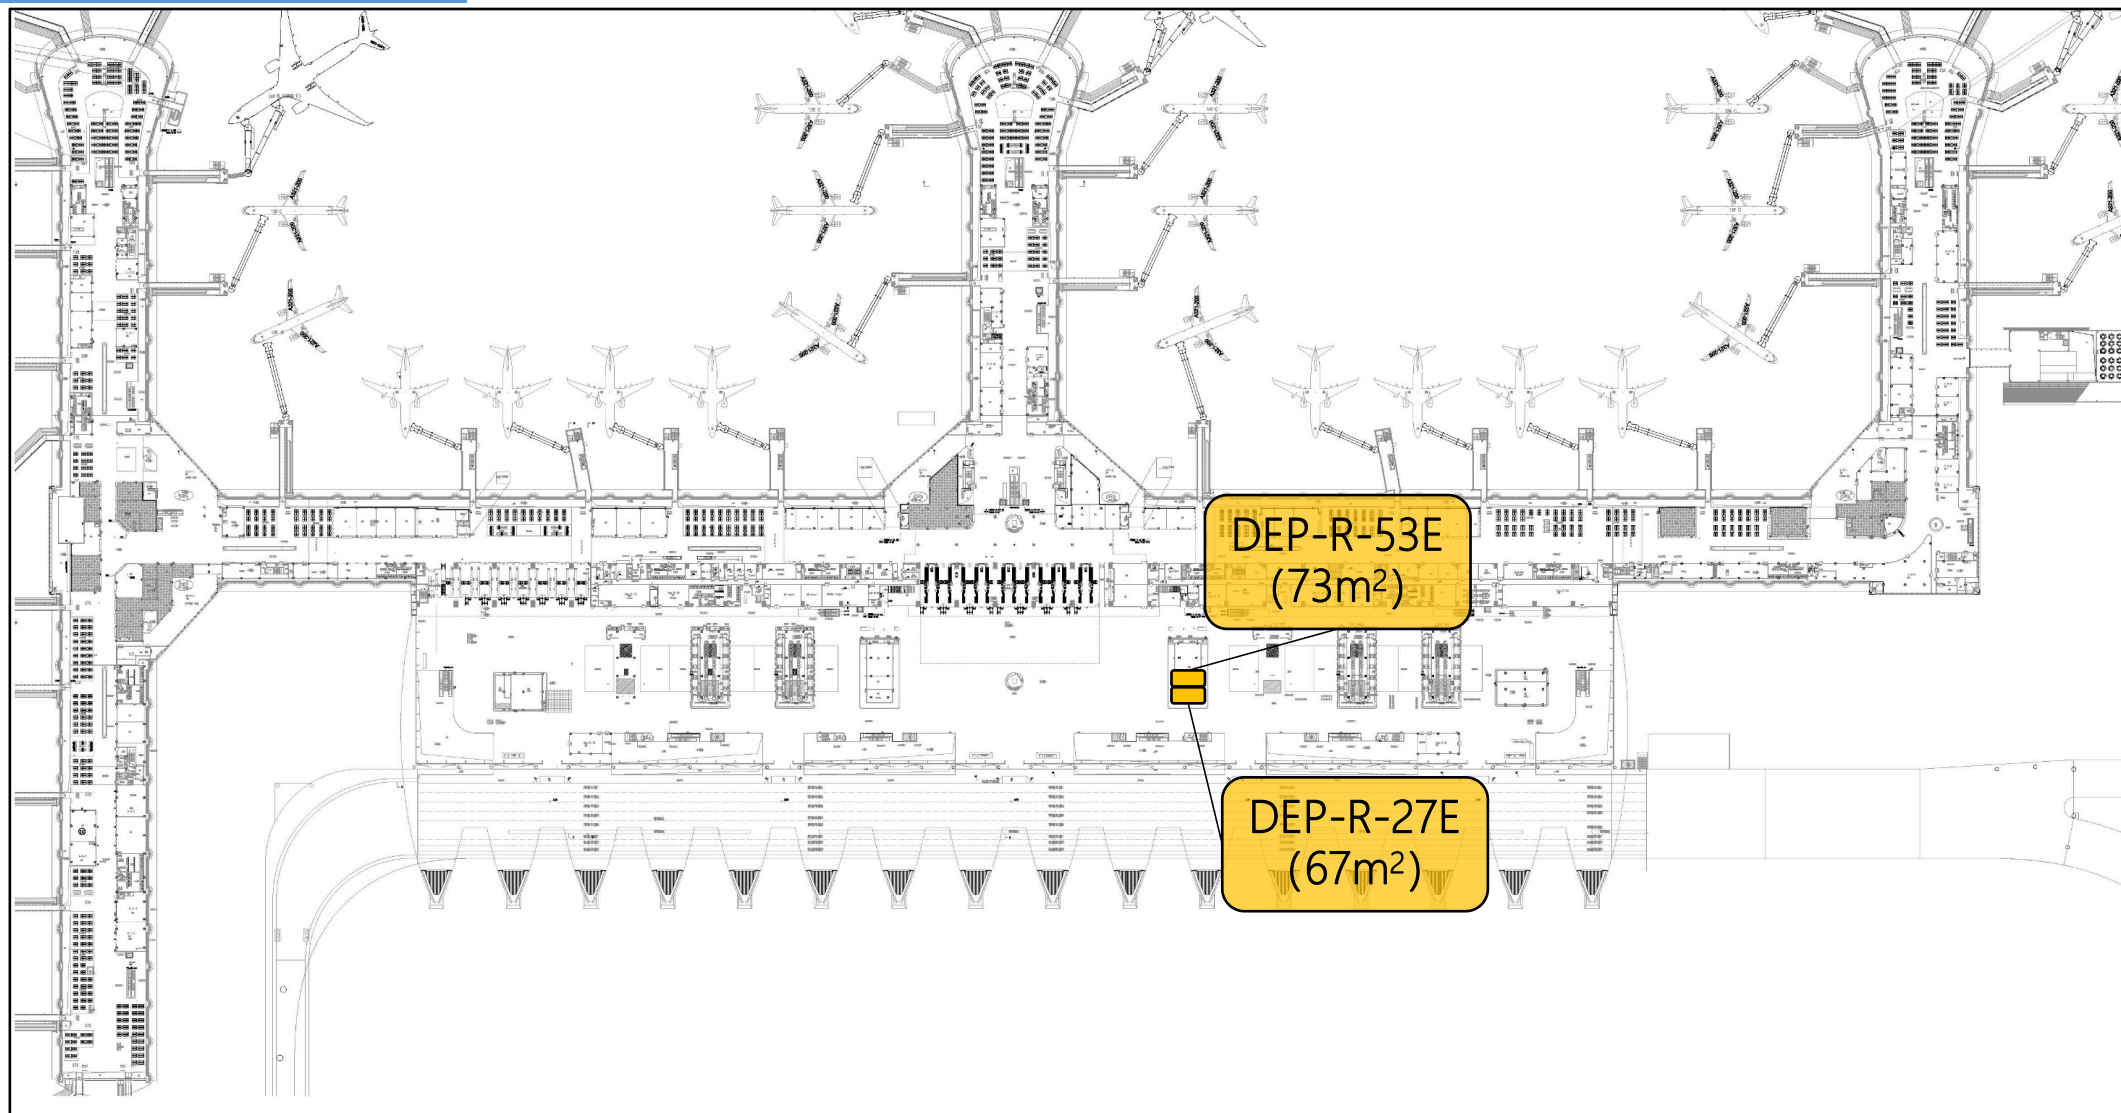

附件2：招商点位图

T1出发大厅

DEP1-F-3F
(62m²)

T1 航站楼 C 指廊

T2出发大厅

T2 出发隔离区内

自助综合机点位

T1航站楼**A**指廊远机位

T1 航站楼 A 指廊 远机位

VEM1-S-6

1台

书刊点位

T2航站楼

T2航站楼出发层隔离区内外