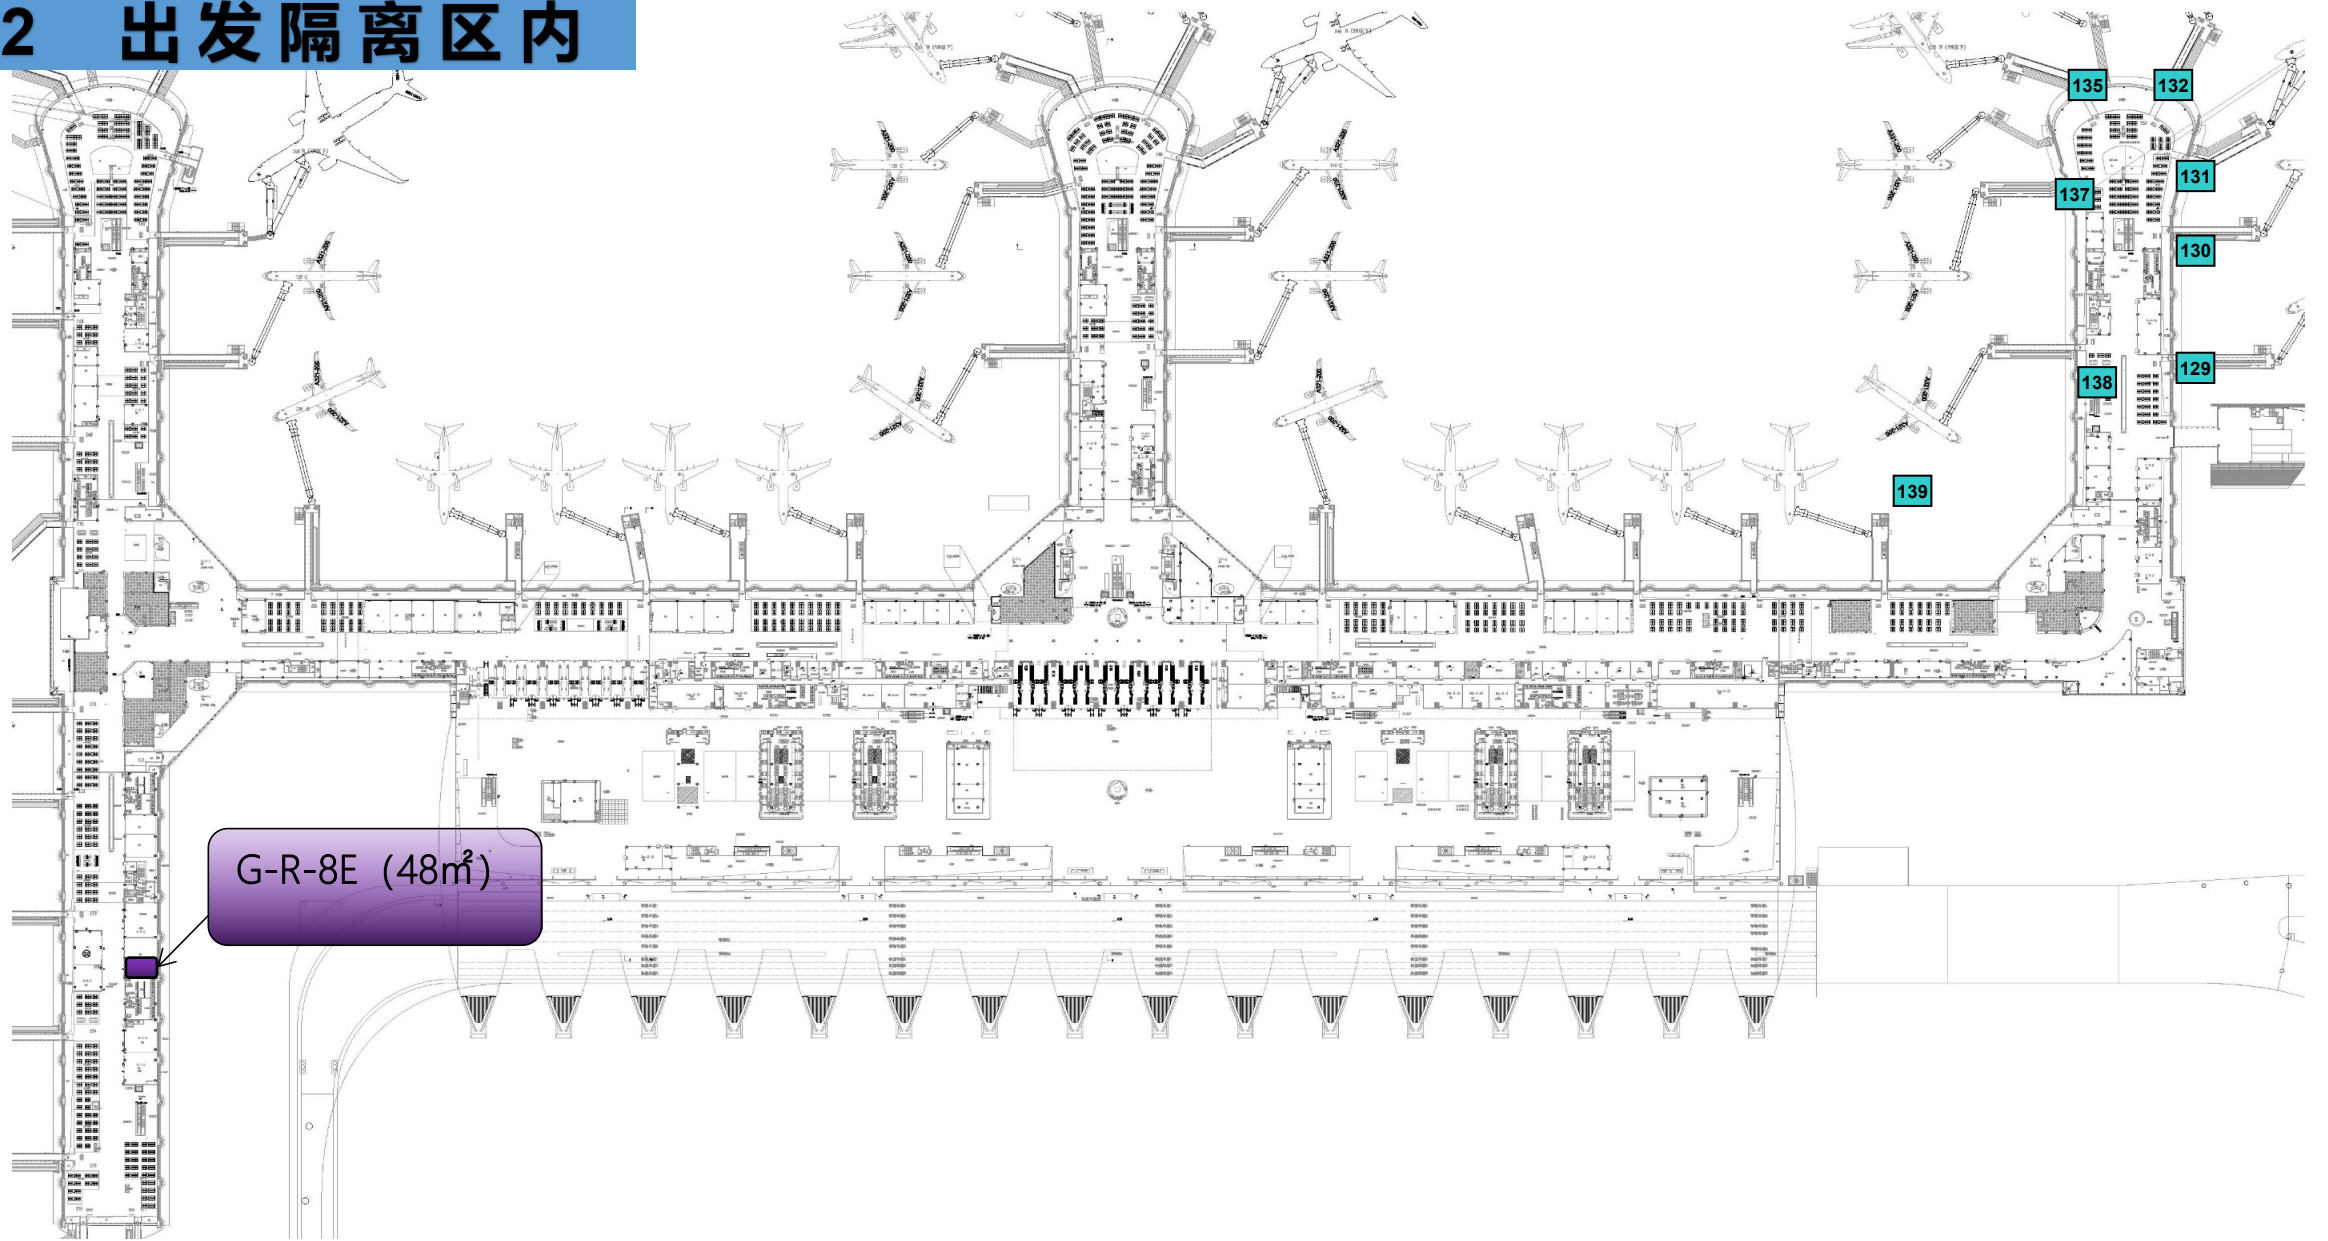

附件2：招商点位图

T1出发大厅

DEP1-F-3F
(62m²)

T1 航站楼 C 指廊

T2出发大厅

T2 出发隔离区内

自助综合机点位

T1航站楼**A**指廊远机位

T1 航站楼 A 指廊 远机位

VEM1-S-6

1台

书刊点位

T2航站楼

T2航站楼出发层隔离区内外